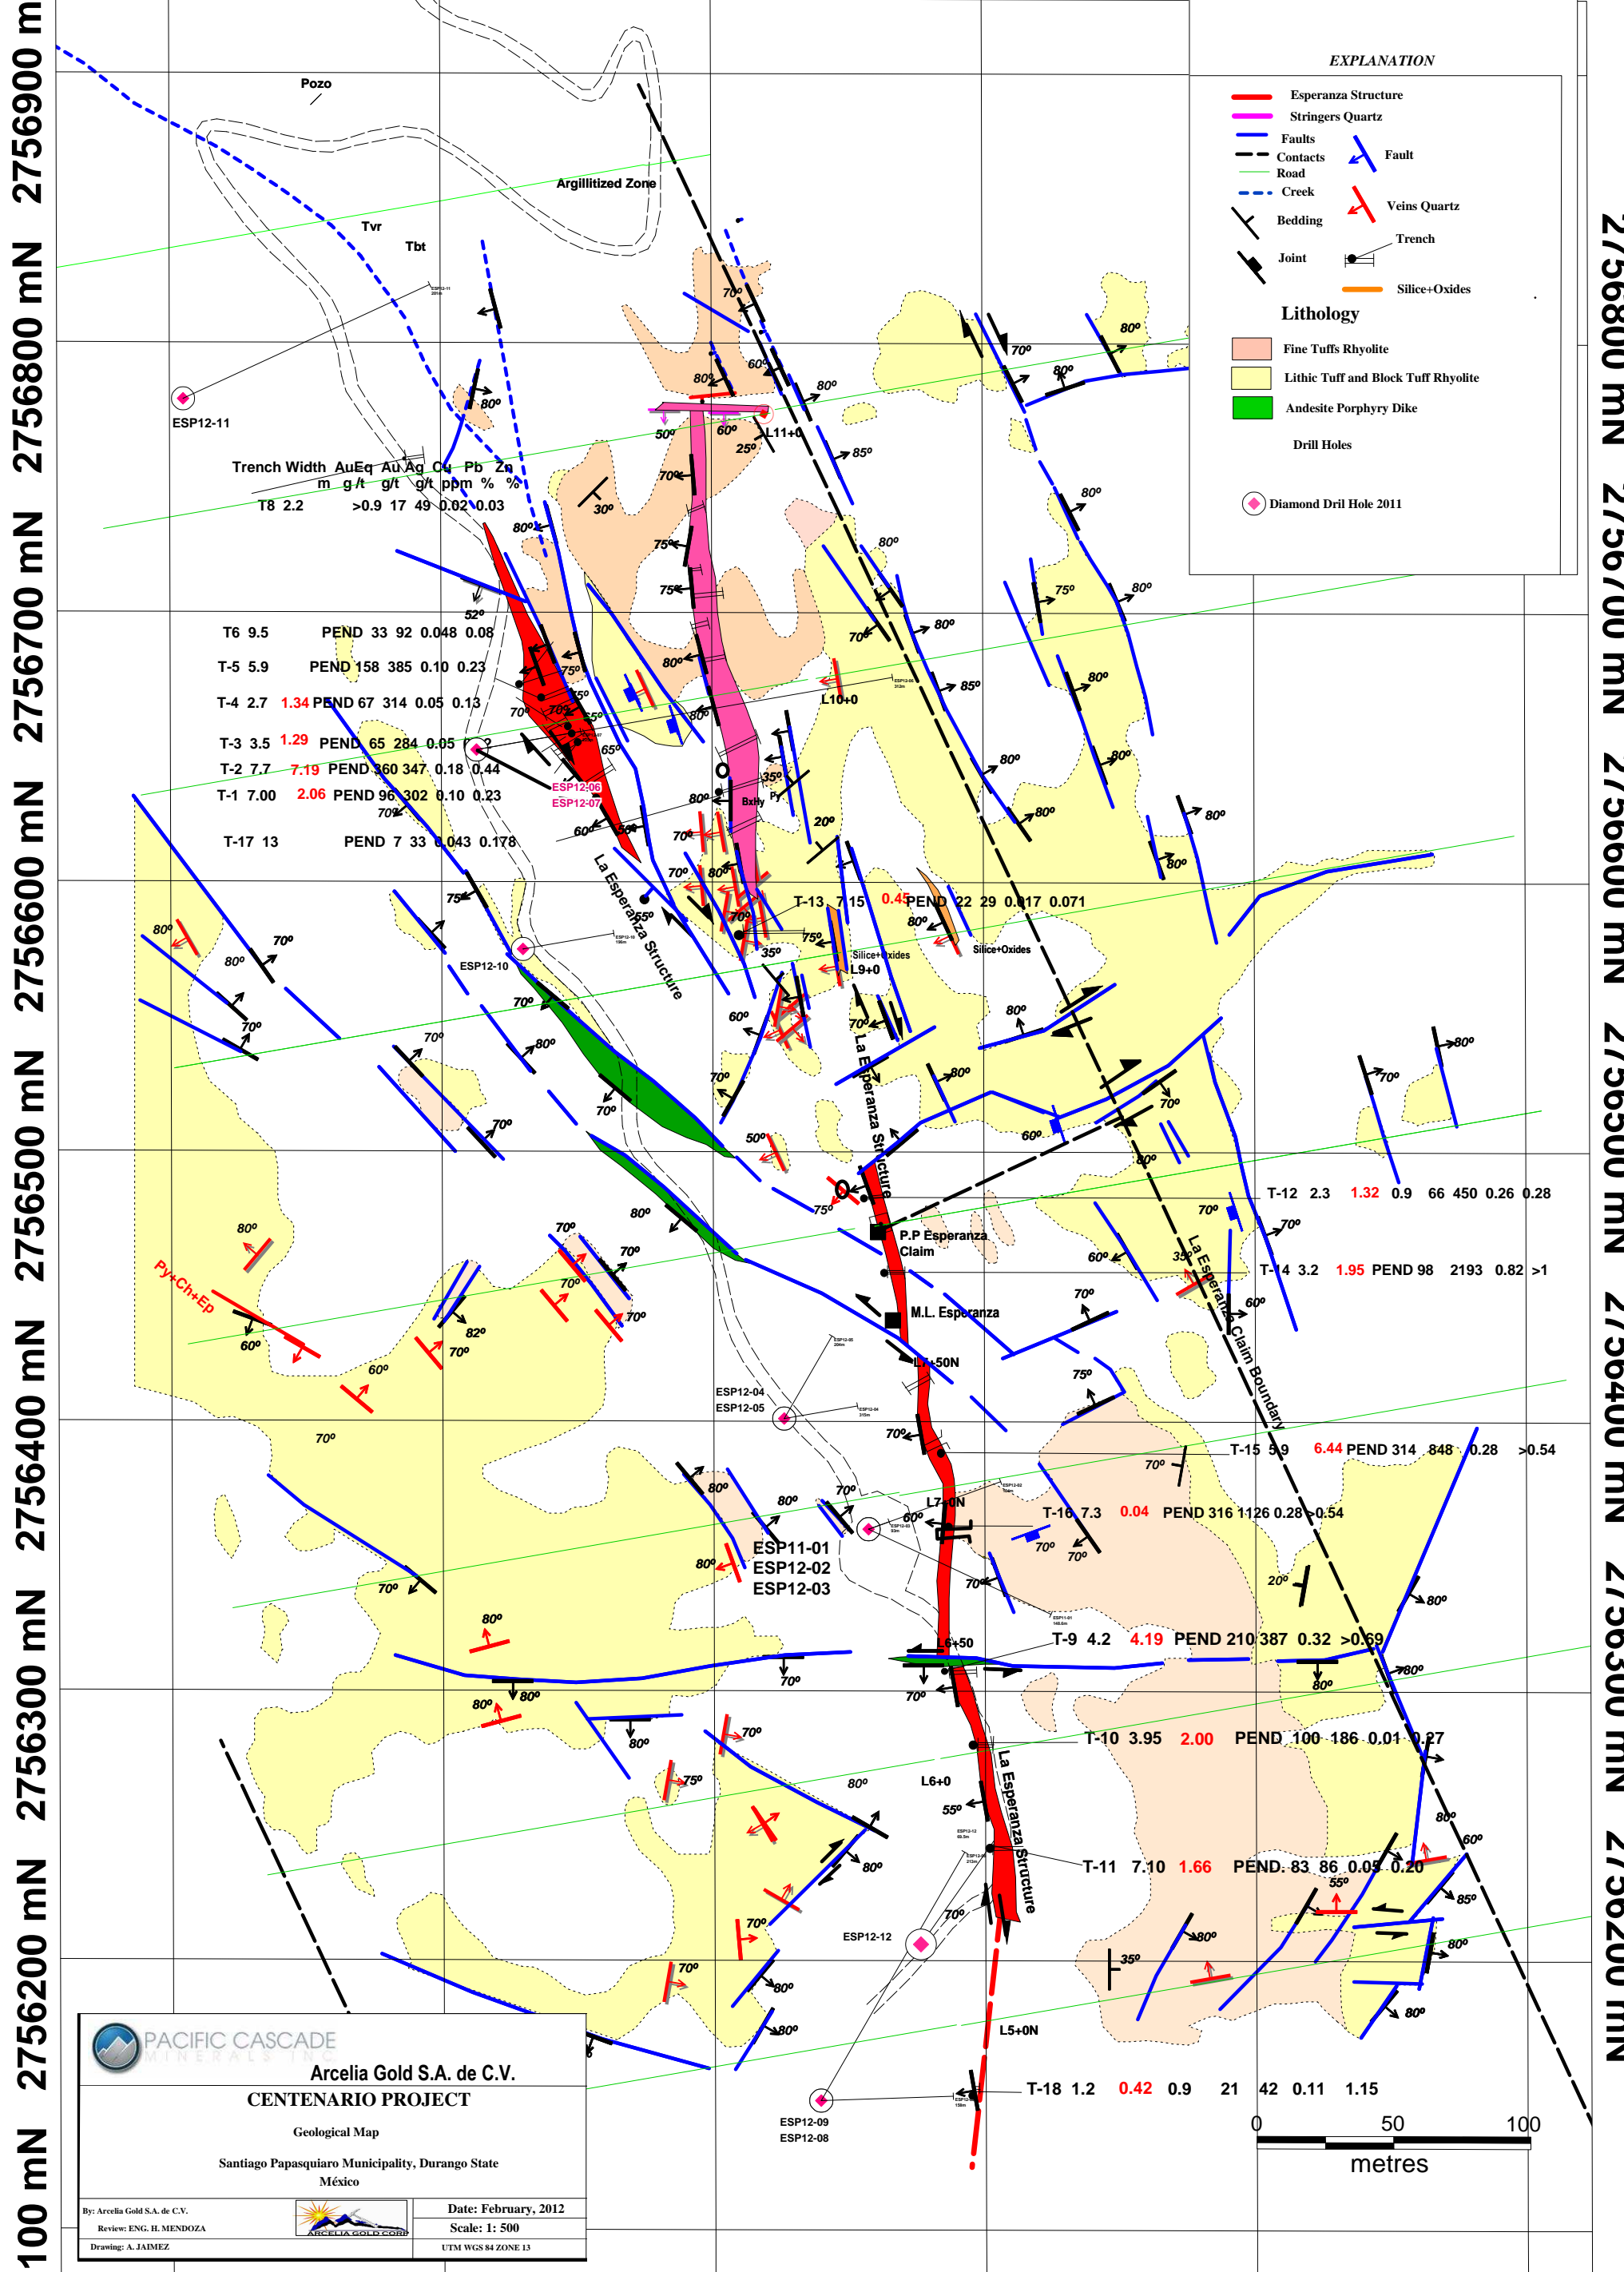

348000 mE 348100 mE 348200 mE 348300 mE 348400 mE 348500 mE

2756800 mN 2756700 mN 2756600 mN 2756500 mN 2756400 mN 2756300 mN 2756200 mN

PACIFIC CASCADE MINERALS INC.

Arcelia Gold S.A. de C.V.

CENTENARIO PROJECT

Geological Map

Santiago Papasquiaro Municipality, Durango State
México

By: Arcelia Gold S.A. de C.V.
Review: ENG. H. MENDOZA
Drawing: A. JAIMEZ

Date: February, 2012
Scale: 1: 500
UTM WGS 84 ZONE 13

348100 mE 348200 mE 348300 mE 348400 mE